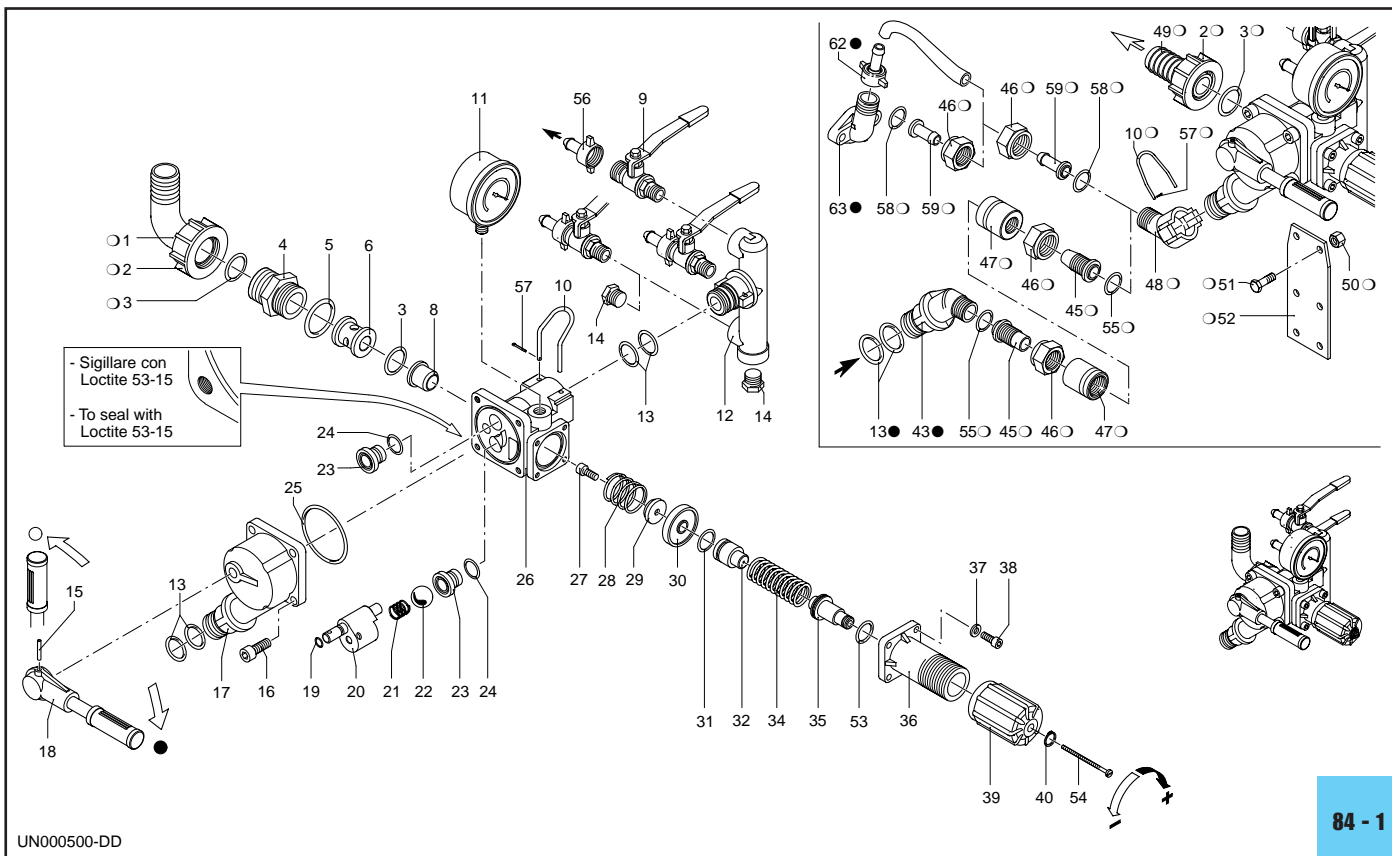

VDR 50

KIT PER / FOR VDR 50

KIT 978 "T" UN000505-GF	KIT 991 "S" UN000501-GF	KIT 946 "S" UN000502-GF
KIT 998 "S" UN000503-GF	KIT 986 "S" UN000504-GF	KIT 987 "S" UN000506-GF

Pos.	Cod.	Descrizione	Description	Q.ty	Note
1	550370	Curva ø 25	Elbow	1	
2	550242	Girello 1" G	Ring nut	1	
3	550350	OR ø 23,81x2,62	O-Ring	2	
4	1040780	Nipples 1"G (M)-(M)	Threaded adapter	1	
5	550040	OR ø 26,65x2,62	O-Ring	1	
6	1040670	Distanziale	Spacer	1	
8	1040660	Sede inox	Inox seat	1	
9	130491	Rub. 3/8"-1/2" G (M) DX	Right valve	3	ex 30491
10	1040690	Forcella	Fork	2	
11	550545	Manometro ø 63	Pressure gauge	1	0-80 bar
12	1040680	Corpo principale 3 vie	3-way main body	1	
13	390180	OR ø 18,72x2,62	O-Ring	6	
14	130171	Tappo 3/8"G	Plug	2	ex 30171
15	1040820	Spina elastica	Pin	1	
16	180030	Vite TCEI M 8x20	Bolt	4	
17	1040720	Corpo distributore	Valve body	1	
18	1040730	Maniglia	Knob	1	
19	1080200	OR ø 5,6x2,2	O-Ring	1	
20	1040700	Perno selettore	Selector pin	1	
21	850680	Molla chiusura	Spring	1	
22	850660	Sfera	Ball	1	
23	850650	Sede mandata	Seat	2	
24	740290	OR ø 14x1,78	O-Ring	2	
25	1040710	OR ø 56x2	O-Ring	1	
26	1040600	Corpo principale	Main body	1	
27	680560	Vite TCEI M 6x16	Bolt	1	
28	1040650	Molla	Spring	1	
29	1040640	Valvola inox	Valve	1	
30	1040630	Membranina	Diaphragm	1	Desmopan
31	1040631	Membranina	Diaphragm	1	Gomma
32	880830	OR ø 15,54x2,62	O-Ring	1	
33	1040620	Pistone	Piston	1	
34	1040830	Molla	Spring	1	
35	394770	Perno compr. molla	Spring pin	1	
36	1040610	Corpo guida molla	Spring guide body	1	
37	550331	Rosetta ø 6,5	Washer	4	
38	1040370	Vite TCEI M 6x22	Bolt	4	
39	394790	Manopola regolazione	Adjustment knob	1	
40	480550	Anello seeger	Circlip	1	
43	1040760	Attacco 3/4" G	Coupling	1	

Pos.	Cod.	Descrizione	Description	Q.ty	Note
45	1040810	Portagomma ø 13x24	Hose tail	2	
46	850780	Portagomma ø 19x34	Hose tail	2	
47	1040790	Girello raccordo 3/4" G	Nut	2	Per/For ø 13
48	850790	Girello raccordo 3/4" G	Nut	2	Per/For ø 19
49	1040800	Ghiera raccordo	Ring nut	2	Per/For ø 13
50	850770	Ghiera raccordo	Ring nut	2	Per/For ø 19
51	1040770	Attacco 3/4" G (M)	Coupling	1	
52	550210	Tubettø ø 25	Hose tail	1	
53	390270	Dado M 8	Nut	2	
54	180370	Vite TE M 8x25	Bolt	2	
55	850690	Staffa	Bracket	1	
56	770130	OR ø 20,35x1,78	O-Ring	1	
57	1150650	Vite TCTC M 3x60	Screw	1	
58	960160	OR ø 17,86x2,62	O-Ring	2	
59	110131	Racc.1/2"G+ tub. ø10	Fitting 1/2" G+hose ø10	3	ex 10131
60	1040950	Copiglia	Split pin	2	
61	880830	OR ø 15,54x2,62	O-Ring	2	
62	1150580	Portagomma ø 13	Hose tail	2	
63	110130	Racc.1/2" G+tub. ø13	Fitting 1/2" G+hose ø13	1	
64	450145	Flangia raccordo	Flange	1	

○ Non compreso nel VDR 50 - No part of VDR 50

● Compreso nella pompa - Part of pump

KIT 1955 OR O-Ring		KIT 1956 Pronto intervento N° 1 Maintenance repair N° 1				KIT 2484 Pronto intervento N° 2 Maintenance repair N° 2	
Pos.	Q.ty	Pos.	Q.ty	Pos.	Q.ty	Pos.	Q.ty
3	2	3	2	24	2	3	2
5	1	5	1	25	1	5	1
13	4	10	2	28	1	8	1
19	1	13	4	29	1	27	1
24	2	15	1	30	1	29	1
25	1	19	1	31	1	30	1
31	1	21	1	39	1	31	1
53	1	22	1	53	1		
55	2	23	2	57	2		

Comando incorporato e separato / Build-in control unit and remote control

KIT 978 "I" Comando incorporato Build in control				Per / for AR 713 AR 813 AR 1064
Pos.	Q.ty	Pos.	Q.ty	
1	1			
2	1			
3	1			
56	2			

KIT 991 "S" Comando separato Remote control				Per / for AR 30 AR 50
Pos.	Q.ty	Pos.	Q.ty	
2	1	52	1	
3	1	56	3	
9	1	57	1	
10	1	58	1	
46	1	59	1	
48	1			
49	1			
50	2			
51	2			

KIT 946 "S" Comando separato Remote control				Per / for AR 503 AR 713 AR 1064 AR 1265 BHA 110 BHS 110
Pos.	Q.ty	Pos.	Q.ty	
2	1			
3	1			
10	1			
48	1			
49	1			
57	1			

KIT 998 "S" Comando separato Remote control				Per / for AR 503 AR 713 AR 813 AR 1064 AR 1265 BHA 110 BHS 110
Pos.	Q.ty	Pos.	Q.ty	
2	1	52	1	
3	1	56	3	
9	1	57	1	
10	1	58	2	
46	2	59	2	
48	1			
49	1			
50	2			
51	2			

KIT 986 "S" Comando separato Remote control				Per / for AR 503 AR 713 AR 813
Pos.	Q.ty	Pos.	Q.ty	
2	1	50	2	
3	1	51	2	
9	1	52	1	
10	1	55	2	
45	2	56	3	
46	2	57	1	
47	2			
48	1			
49	1			

KIT 987 "S" Comando separato Remote control				Per / for AR 1064 AR 1265 BHA 110 BHS 110
Pos.	Q.ty	Pos.	Q.ty	
2	1	51	2	
3	1	52	1	
10	1	55	2	
45	2	56	2	
46	2	57	1	
47	2			
48	1			
49	1			
50	2